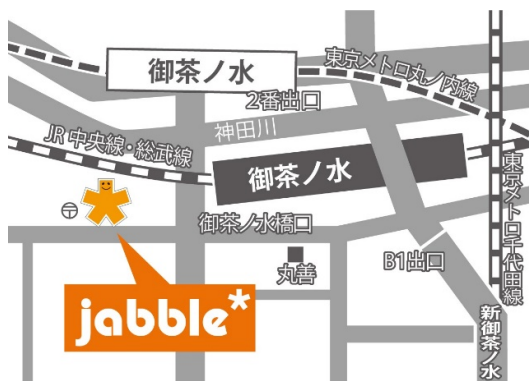

令和5年7月18日

新宿校合併のお知らせ

Jabble 英会話スクール

日頃より、Jabble 英会話スクール新宿校にお通いいただきましてありがとうございます。
この度は、いつもお世話になっている生徒様に大切なお知らせがございます。

Jabble 英会話スクール新宿校は、令和5年9月30日の営業を持ちまして、お茶の水校と合併することとなりました。

新型コロナウイルスが流行し、今では状況も落ち着いてきましたが、在宅ワークが増え、東京都心で集客を維持することが非常に困難なため、苦渋の選択ではありますが、合併をさせていただくことを決断いたしました。

Jabble 英会話スクールお茶の水校
住所：
東京都千代田区神田駿河台 2-3-5
お茶の水 CR ビル 6階
(JR 御茶ノ水 御茶ノ水橋口から1分)