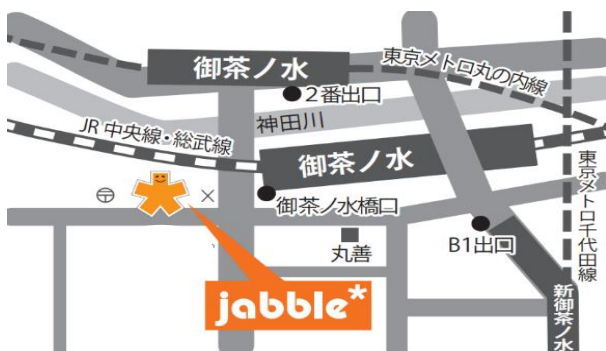

令和4年7月16日

新橋校移転のお知らせ

Jabble 英会話スクール

日頃より、Jabble 英会話スクール新橋校にお通い頂きましてありがとうございます。

この度は、いつもお世話になっている生徒様に大切なお知らせがございます。

Jabble 英会話スクール新橋校は、入居するビルの解体予定に伴い、お茶の水へ移転することが決定いたしました。令和4年9月29日の営業をもちまして、新橋校講師 Kenny とスタッフ Miki は現在の Jabble 英会話スクールお茶の水校へと移動いたします。

現在新橋校へお通いの生徒さまには大変ご迷惑をおかけし申し訳ございません。誠に勝手なお願いではございますが、ぜひ皆様にも講師、スタッフと共に新橋校へ来ていただければと考えております。また、移転先のお茶の水校以外にも、新宿校/千葉校/船橋/オンライン校への転校のご案内も可能です。新橋校の皆様が今後も英会話学習を継続できますよう、個別に講師、スタッフからも直接ご相談をさせていただきたいと思っております。

突然のことで驚かせてしまって申し訳ございません。ご質問などございましたら、どんな小さなことでも構いませんので、お気軽に Jabble 英会話スクール新橋校までお問い合わせください。

I am very much looking forward to teaching all of you in our bright, shiny new Ochanomizu location.
Kenny

新橋校の皆様
いつも楽しい時間をありがとうございます！
皆さんとまた新しい場所で、たくさんお話してできることを楽しみにしております。
Miki

Jabble 英会話スクール

お茶の水校

Tel: 03-6811-0128

営業日: 平日(月~木) 10:00~21:00

土曜日 10:00~18:05

定休日: 金曜日・日曜日・祝日